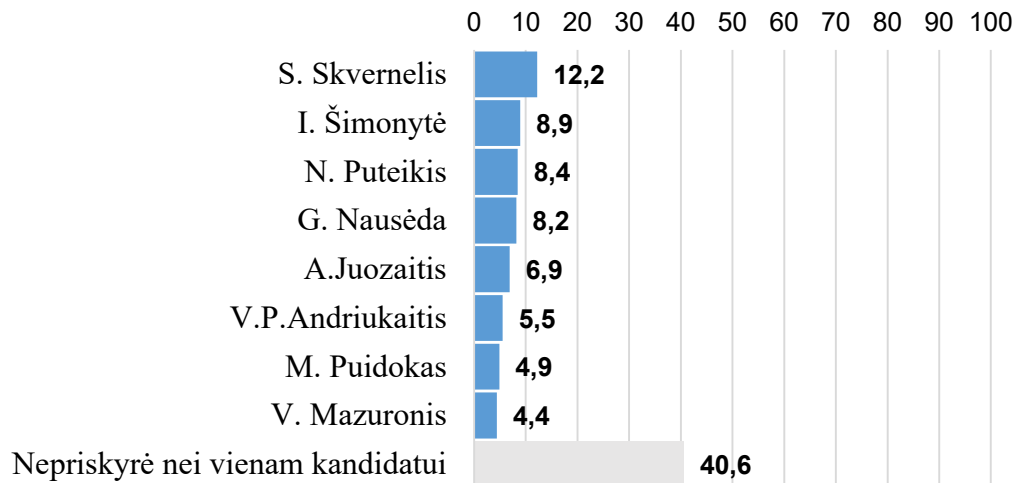

Rūpinasi paprastais žmonėmis