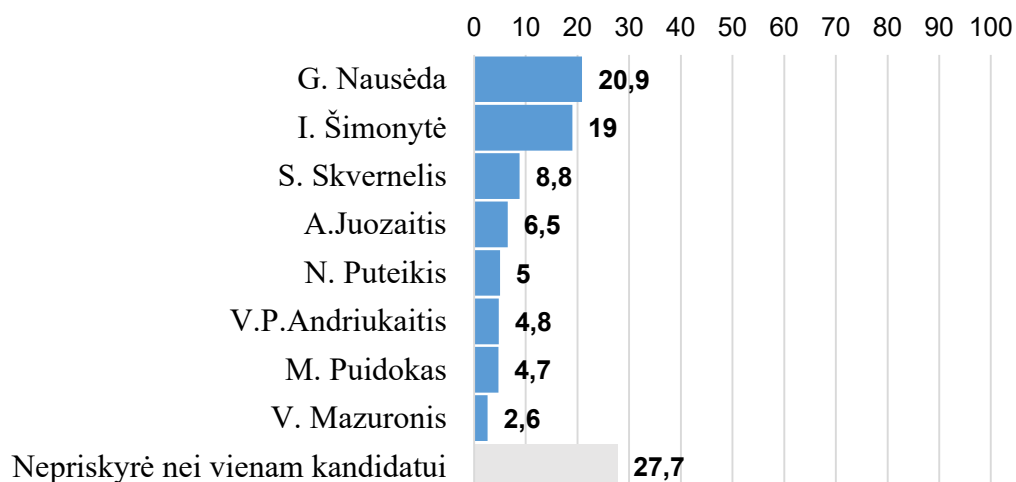

Vilniaus politikos analizės instituto užsakymu „Baltijos tyrimai“ vasario 15 – 25 d. atliko reprezentatyvią 18 m. ir vyresnių Lietuvos gyventojų apklausą. Viso apklausti 1035 respondentai.

Sudarė: VPAI tyrimų vadovas dr. G.Šumskas, gintaras.sumskas@vilniusinstitute.lt

Šiuolaikiška (-as)

Vienijantis (-i)

Rūpinasi paprastais žmonėmis

Išmano ekonomikos reikalus

Ryžtingas (-a)

Gina lietuviškas vertybes

Atstovauja elitui

Laikosi duoto žodžio