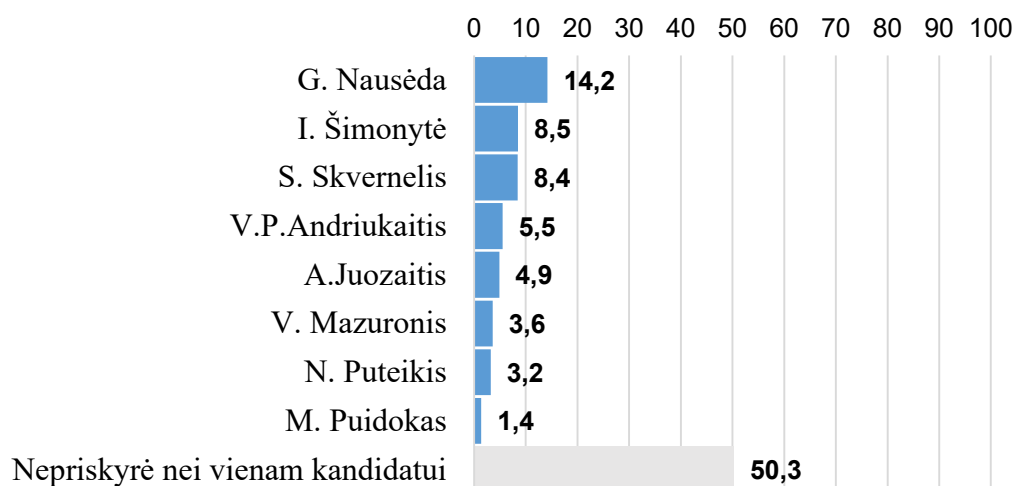

Vilniaus politikos analizės instituto užsakymu „Baltijos tyrimai“ vasario 15 – 25 d. atliko reprezentatyvią 18 m. ir vyresnių Lietuvos gyventojų apklausą. Viso apklausti 1035 respondentai.

Sudarė: VPAI tyrimų vadovas dr. G.Šumskas, gintaras.sumskas@vilniusinstitute.lt

Šiuolaikiška (-as)

Vienijantis (-i)

Rūpinasi paprastais žmonėmis

Išmano ekonomikos reikalus

Ryžtingas (-a)

Gina lietuviškas vertybes

Atstovauja elitui

Laikosi duoto žodžio