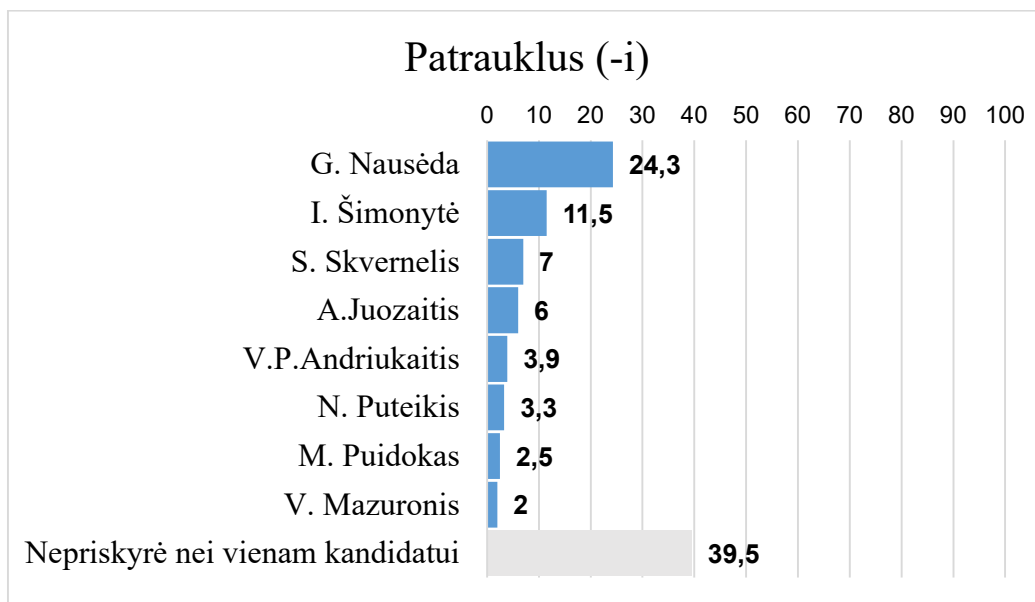

Vilniaus politikos analizės instituto užsakymu „Baltijos tyrimai“ vasario 15 – 25 d. atliko reprezentatyvią 18 m. ir vyresnių Lietuvos gyventojų apklausą. Viso apklausti 1035 respondentai.

Sudarė: VPAI tyrimų vadovas dr. G.Šumskas, gintaras.sumskas@vilniusinstitute.lt

Šiuolaikiška (-as)

Vienijantis (-i)

Rūpinasi paprastais žmonėmis

Išmano ekonomikos reikalus

Ryžtingas (-a)

Gina lietuviškas vertybes

Atstovauja elitui

Laikosi duoto žodžio