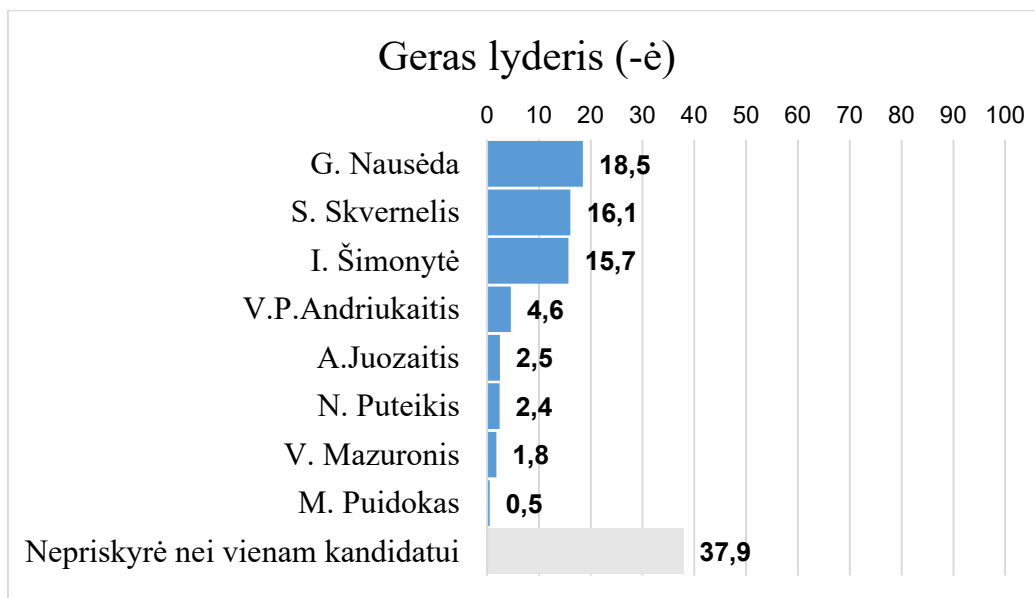

Vilniaus politikos analizės instituto užsakymu „Baltijos tyrimai“ vasario 15 – 25 d. atliko reprezentatyvią 18 m. ir vyresnių Lietuvos gyventojų apklausą. Viso apklausti 1035 respondentai.

Sudarė: VPAI tyrimų vadovas dr. G.Šumskas, gintaras.sumskas@vilniusinstitute.lt

Šiuolaikiška (-as)

Vienijantis (-i)

Rūpinasi paprastais žmonėmis

Išmano ekonomikos reikalus

Ryžtingas (-a)

Gina lietuviškas vertybes

Atstovauja elitui

Laikosi duoto žodžio